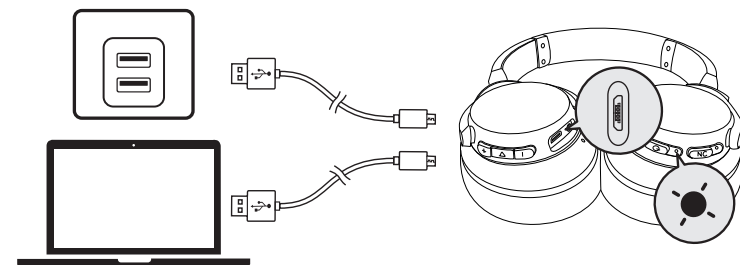

Ricarica delle cuffie