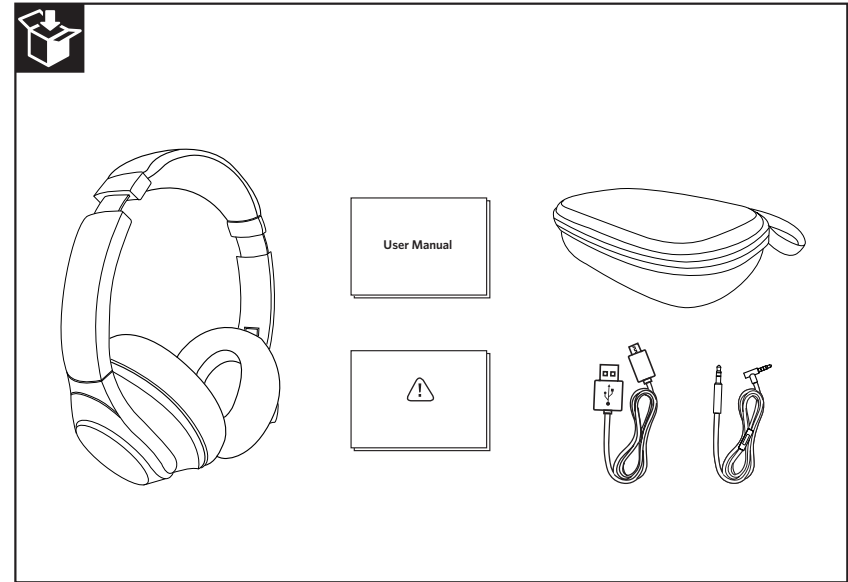

English	01
Čeština	05
Dansk	09
Deutsch	13
Español	17
Suomi	21
Français	25
Italiano	29
Portuguese	33
Svenska	37
Nederlands	41
Norsk	45
日本語	49
한국어	53
類隔	57
書眾隔	61
Русский	65
لغربية	69
ברית	73