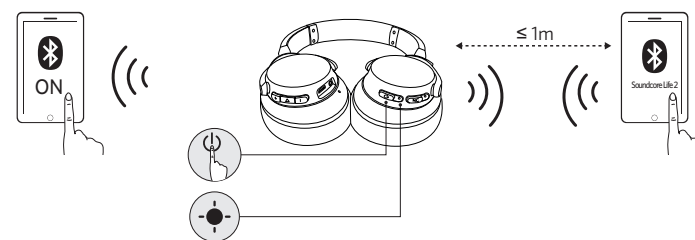

<https://www.soundcore.com/>

Maximum output power: 5.8dBm

Frequency band: 2.4G band (2.4000GHz-2.4835GHz)

Anker Innovations Limited

Room 1318-19, Hollywood Plaza, 610 Nathan Road, Mongkok, Kowloon, HongKong

Spárování

Vstup do režimu párování Bluetooth, když je funkce Life 2 vypnutá		> 5"	Stiskněte a podržte na 5 sekund		Rychle bliká modře	Režim párování
Vstup do režimu párování Bluetooth, když je funkce Life 2 zapnutá		> 3"	Stiskněte a podržte na 3 sekund		Svíti modře nepřerušovaně (1,5 sekundy)	Připojeno k zařízení