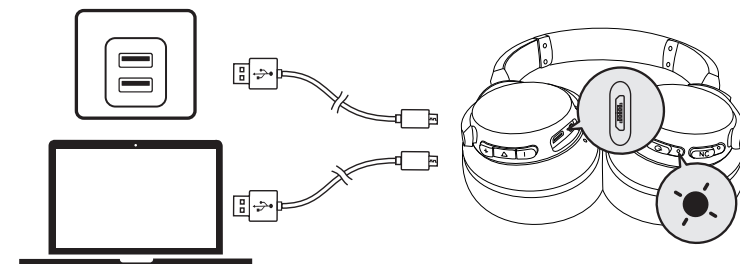

Laden der Kopfhörer