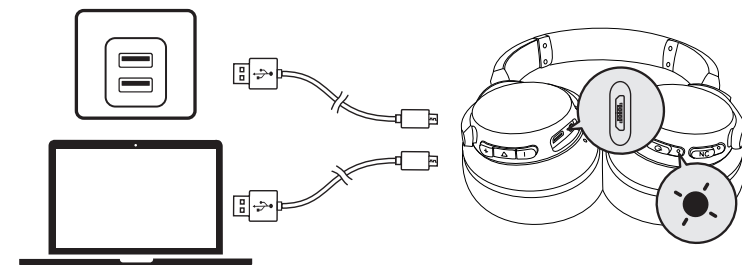

🔋 Kuulokkeiden lataaminen