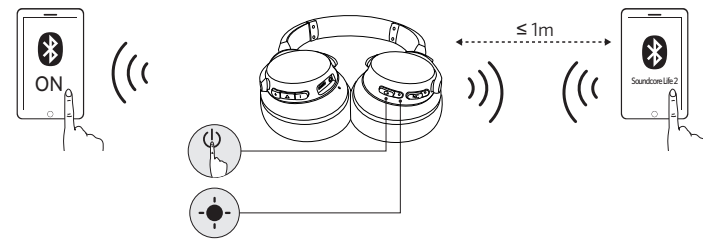

Ein- / Ausschalten

Bluetooth ein	3s	Mindestens 3 Sekunden lang gedrückt halten	Blinkt blau (Bluetooth-LED-Anzeige)
Bluetooth aus	3s	3 Sekunden lang gedrückt halten	Leuchtet 1 Sekunde lang rot (Bluetooth-LED-Anzeige)
ANC ein	> 1s	Mindestens 1 Sekunde lang gedrückt halten	Leuchtet grün (NC-LED-Anzeige)
ANC aus	> 1s	Mindestens 1 Sekunde lang gedrückt halten	NC-LED-Anzeige aus

Das Koppeln

Bluetooth-Kopplungsmodus aktivieren, wenn Life 2 ausgeschaltet ist	5s	5 Sekunden lang gedrückt halten	
Bluetooth-Kopplungsmodus aktivieren, wenn Life 2 eingeschaltet ist	3s	3 Sekunden lang gedrückt halten	
	Blinkt schnell blau	Kopplungsmodus	
	Leuchtet blau (1,5 Sekunden lang)	Mit einem Gerät verbunden	