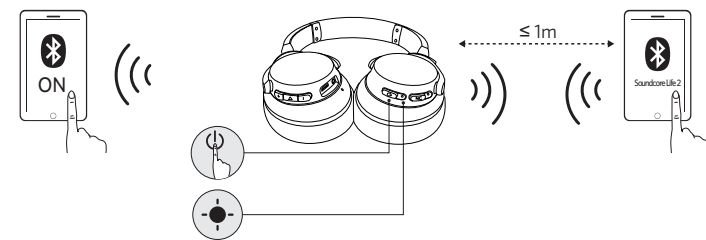

Ricarica delle cuffie

	Suono notifica (tono)	
	Rosso lampeggiante una volta ogni 60 secondi (spia LED Bluetooth)	Batteria scarica
	Rosso fisso (spia LED Bluetooth)	In ricarica Nota: Non accendere Life 2 durante la ricarica.
	Blu fisso (spia LED Bluetooth)	Ricarica completata

Como Ligar/Desligar

Bluetooth Ligado		Pressione e segure por mais de 3 segundos		Luz azul piscando (indicador LED Bluetooth)	
Bluetooth Desligado		Pressione e segure por 3 segundos		Luz vermelha constante por 1 segundo (indicador LED Bluetooth)	
ANC Ligado		>	Pressione e segure por mais de 1 segundo		Luz verde constante (indicador LED de NC)
ANC Desligado		>	Pressione e segure por mais de 1 segundo		Indicador LED NC desligado

Emparelhamento

Entre no modo de emparelhamento Bluetooth quando o Life 2 estiver desligado		Pressione e segure por 5 segundos
Entre no modo de emparelhamento Bluetooth quando o Life 2 estiver ligado		Pressione e segure por 3 segundos
	Luz azul piscando rapidamente	Modo de emparelhamento
	Luz branca constante (por 1,5 segundos)	Conectado a um dispositivo