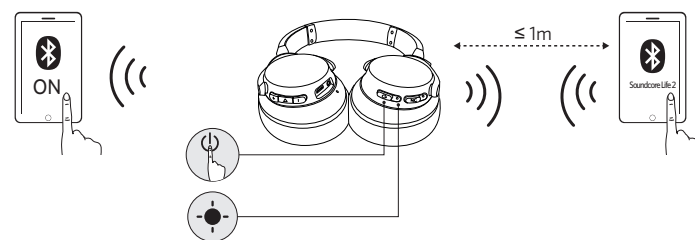

페어링

Life 2가 꺼질 때 Bluetooth 페어링 모드 실행	> 5"	5초간 길게 누릅니다.	
Life 2가 켜질 때 Bluetooth 페어링 모드 실행	> 3"	3초간 길게 누릅니다.	
파란색으로 빠르게 깜박임			페어링 모드
파란색으로 유지됨(1.5초간)			장치에 연결됨