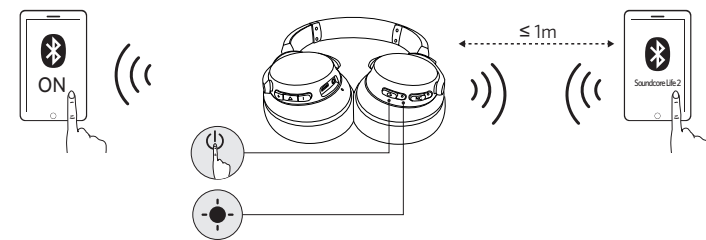

🔋 Kuulokkeiden lataaminen

	Ilmoitusääni (ääni)	
	Vilkkuu punaisena kerran 60 sekunnissa (Bluetooth-LED-merkkivalo)	Akun varausasto alhainen
	Palaa punaisena (Bluetooth-LED-merkkivalo)	Lataa
	Palaa sinisenä (Bluetooth-LED-merkkivalo)	Huomautus: Älä käynnistä Life 2 -laitetta lataamisen aikana. Ladattu

Allumer / éteindre

Bluetooth activé		Maintenir appuyé pendant plus de 3 secondes		Bleu clignotant (indicateur Bluetooth)
Bluetooth désactivé		Maintenir appuyé pendant 3 secondes		Rouge fixe pendant 1 seconde (indicateur Bluetooth)
ANC activé		Maintenir appuyé pendant plus d'une seconde		Vert fixe (indicateur ANC)
ANC désactivé		Maintenir appuyé pendant plus d'une seconde		Indicateur ANC désactivé

Couplage

Entrer en mode de couplage Bluetooth lorsque Life 2 est désactivé		Maintenir appuyé pendant 5 secondes	
Entrer en mode de couplage Bluetooth lorsque Life 2 est activé		Maintenir appuyé pendant 3 secondes	
	Bleu clignotant rapidement		Mode de couplage
	Bleu fixe (pendant 1,5 seconde)		Connectés à un périphérique