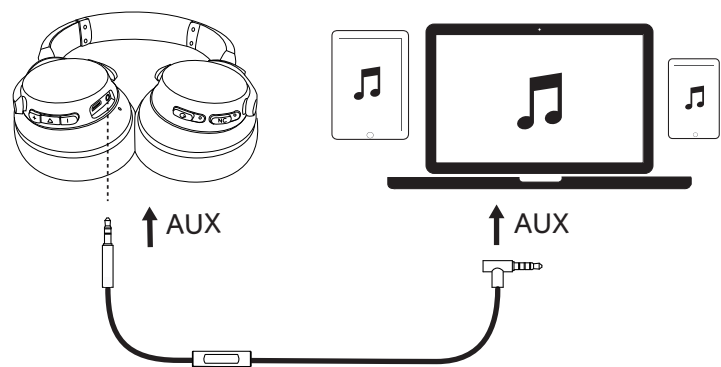

פקדי המכשיר

Bluetooth מצב	
השמעה/השהיה	לחץ
הרצועה הבאה	לחץ והחזק למשך שנייה אחת
הרצועה הקודמת	לחץ והחזק למשך שנייה אחת
עוצמת קול מעלה/מטה	לחץ + / -
אקוולייזר רגיל	מצב ברירת מחדל
לחץ פעמיים על המקש הרב-תכליתי הערה: לחץ פעמיים שוב כדי לחזור לאקוולייזר רגיל.	
הפעלת מצב ANC (מצב ביטול רעש אקטיבי)™ BassUP (אקוולייזר כפול)	
השבתת מצב ANC (מצב ביטול רעש אקטיבי)	לחץ והחזק למשך שנייה אחת

يحبب وضع إلغاء التثويش النشط (ANC) الصوت من البيئة المحيطة عند استخدام Soundcore Life 2.

מצב ANC (מצב ביטול רעש אקטיבי) מופעל	● ירוק מלא (נורית חיווי NC)
מצב ANC (מצב ביטול רעש אקטיבי) מושבת	○ נורית חיווי NC כבויה

כניסת Aux