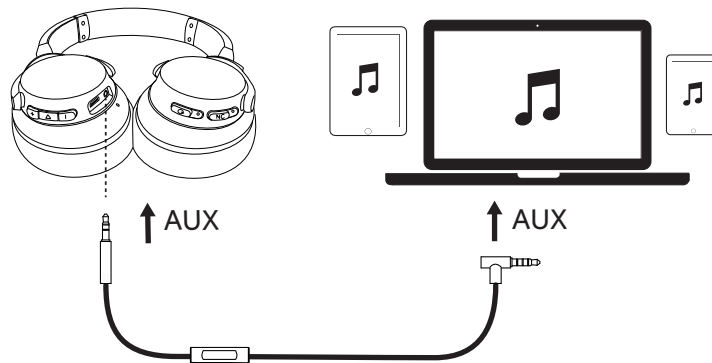

Commandes

Mode Bluetooth	
Appuyer	Lecture / pause
Maintenir appuyé pendant 1 seconde	Piste suivante
Maintenir appuyé pendant 1 seconde	Piste précédente
Appuyer	Augmenter/diminuer le volume
Mode par défaut	Égalisateur normal
Appuyer deux fois sur la touche multi-fonction Remarque : Appuyer à nouveau deux fois pour revenir à l'égaliseur normal.	BassUP™ (double égaliseur)
Maintenir appuyé pendant 1 seconde	Activation du mode ANC (mode de suppression active du bruit) Désactivation du mode ANC (mode de suppression active du bruit)

Le mode Suppression active du bruit (ANC) bloque les bruits environnants en portant Soundcore Life 2.

	Vert fixe (indicateur NC)	Le mode ANC (mode de suppression active du bruit) est activé
	Indicateur NC désactivé	Le mode ANC (mode de suppression active du bruit) est désactivé

Aux-in