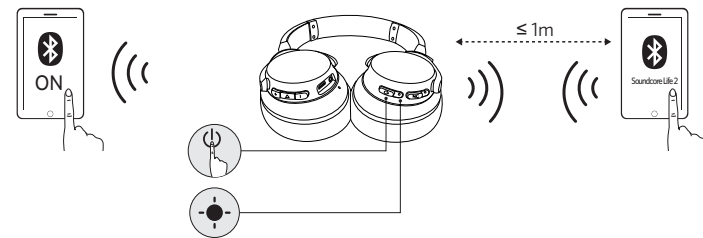

Koppelen

De Bluetooth-koppelmodus starten wanneer Life 2 is uitgeschakeld		Houd de knop 5 seconden ingedrukt
De Bluetooth-koppelmodus starten wanneer Life 2 is ingeschakeld		Houd 3 seconden ingedrukt
	Knippert snel blauw	Koppelmodus
	Brandt blauw (1,5 seconde)	Verbonden met een apparaat