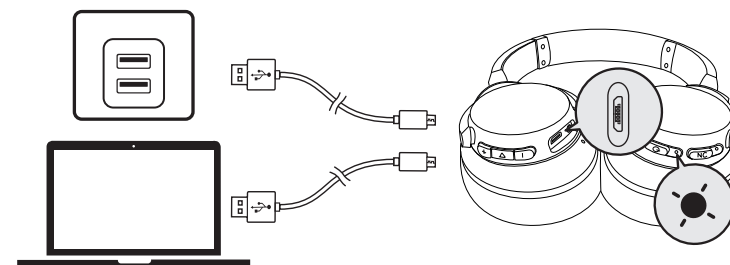

🔋 Como carregar seu fone de ouvido