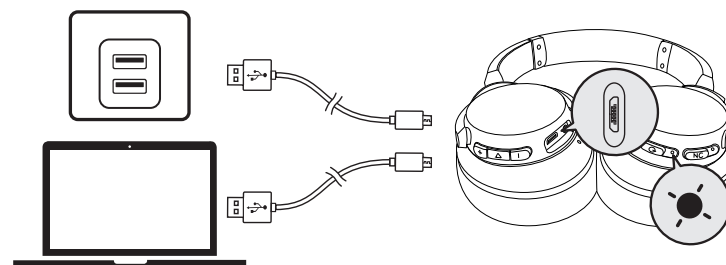

טעינת האוזניות