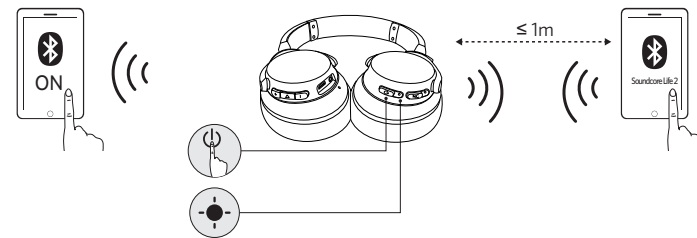

📞 手機

	按下	接聽 / 結束通話 保留目前通話並接聽來電
	按住 1 秒	拒絕通話 在保留通話和進行中通話間切換
	緩慢閃爍藍燈 (藍牙 LED 指示燈)	通話中
	緩慢閃爍藍燈 (藍牙 LED 指示燈)	來電

🎤

	按住 1 秒	啟動 Siri / 其他語音控制軟體
--------------------------------------------------------------------------------------	--------	--------------------

🔋 為耳機充電

	通知音效 (音調)	
	每 60 秒閃爍一次紅燈 (藍牙 LED 指示燈)	電池電量不足
	穩定亮起紅燈 (藍牙 LED 指示燈)	充電中 附註：充電時請勿開啟 Life 2。
	穩定亮起藍燈 (藍牙 LED 指示燈)	已完全充飽

規格

 規格可能隨時變更，恕不另行通知。

輸入	5 V = 0.5 A	阻抗	16 Ω
充電時間	3 小時	單體 (全頻)	40 mm x 2
播放時間 (藍牙 - ANC 模式開啟)	30 小時	頻率響應	16 Hz - 20 KHz
播放時間 (藍牙 - ANC 模式關閉)	32 小時	藍牙版本	V 4.1
播放時間 (ANC 模式開啟狀態下連接到音訊連接線)	60 小時	範圍	14 m / 45.92 ft
重量	268 g / 9.5 oz		

Включение / выключение

Bluetooth вкл.		Нажмите и удерживайте более 3 секунд	 Мигает синим светом (светодиодный индикатор Bluetooth)
Bluetooth выкл.		Нажмите и удерживайте 3 секунды	 Постоянно горит красным светом в течение 1 секунды (светодиодный индикатор Bluetooth)
ANC вкл.		Нажмите и удерживайте более 1 секунды	 Постоянно горит зеленым светом (светодиодный индикатор NC)
ANC выкл.		Нажмите и удерживайте более 1 секунды	Светодиодный индикатор NC не горит

Сопряжение

Переход в режим сопряжения Bluetooth, когда Life 2 выключен		Нажмите и удерживайте 5 секунд
Переход в режим сопряжения Bluetooth, когда Life 2 включен		Нажмите и удерживайте 3 секунды
 Быстро мигает синим светом	Режим сопряжения	
 Постоянно горит синим светом (в течение 1,5 секунд)	Подключено к устройству	