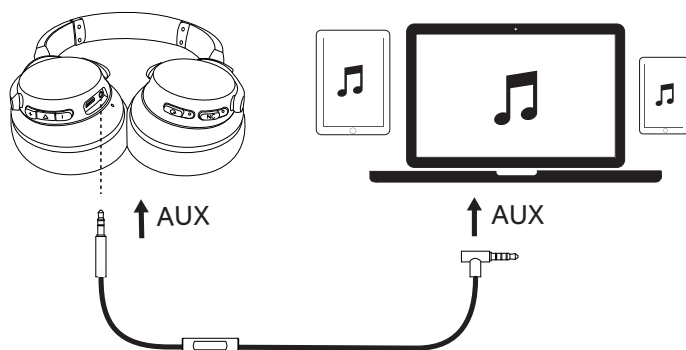

Spárování

Vstup do režimu párování Bluetooth, když je funkce Life 2 vypnutá		> 5"	Stiskněte a podržte na 5 sekund		Rychle bliká modře	Režim párování
Vstup do režimu párování Bluetooth, když je funkce Life 2 zapnutá		> 3"	Stiskněte a podržte na 3 sekund		Svíti modře nepřerušovaně (1,5 sekundy)	Připojeno k zařízení

Ovládání

Režim Bluetooth

	Stiskněte	Přehrávání/pozastavení
	Stiskněte a podržte na 1 sekundu	Následující skladba
	Stiskněte a podržte na 1 sekundu	Předchozí skladba
	Stiskněte	Zvýšení/snížení hlasitosti
Výchozí nastavení		Funkce Normální ekvalizér
	Stiskněte multifunkční tlačítko dvakrát Poznámka: Opětovným dvojitým stiskem tlačítka se vrátíte do funkce Normální ekvalizér.	Funkce BassUP™ (Duální ekvalizér)
	Stiskněte a podržte na 1 sekundu	Aktivace režimu ANC (Režim aktivního tlumení šumu) Deaktivace režimu ANC (Režim aktivního tlumení šumu)

Vstup AUX

Připojení audiokabelu způsobí automatické přepnutí do režimu AUX a vypnutí režimu Bluetooth (funkce ANC je při aktivovaném režimu AUX zapnutá).

Zabudovaný ovladač

	Stiskněte	Přijmutí/ukončení hovoru
	Stiskněte a podržte na 1 sekundu	Odmítnutí hovoru
	Stiskněte	Přehrávání/pozastavení
	Stiskněte a podržte na 1 sekundu	Aktivace Siri / jiného softwaru ovládání hlasem