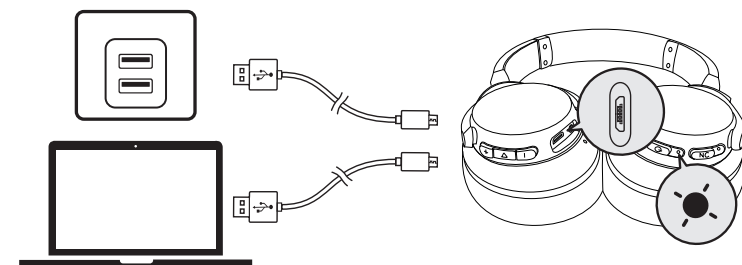

Chargement de vos écouteurs