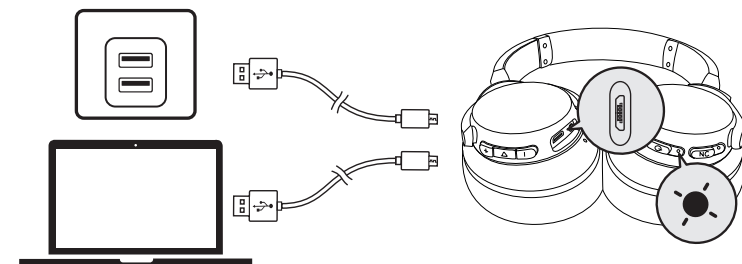

Het opladen van uw hoofdtelefoon