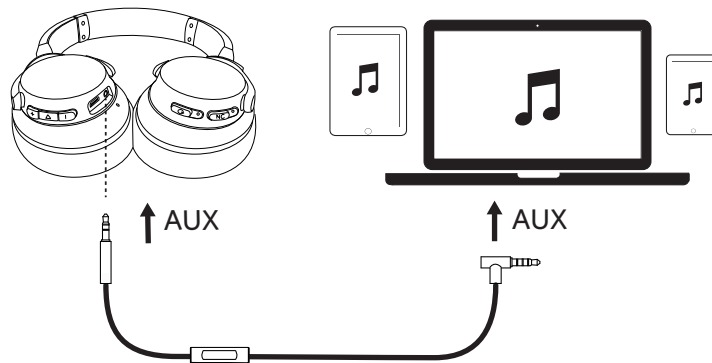

Associazione

Attivare la modalità di associazione Bluetooth quando Life 2 è spento		Premere e tenere premuto per 5 secondi		
Attivare la modalità di associazione Bluetooth quando Life 2 è acceso		Premere e tenere premuto per 3 secondi		
	Blu lampeggiante velocemente			Modalità di associazione
	Blu fisso (per 1,5 secondi)			Connesso a un dispositivo

Comandi

Modalità Bluetooth

	Premere	Riproduzione/Pausa
	Premere e tenere premuto per 1 secondo	Brano successivo
	Premere e tenere premuto per 1 secondo	Brano precedente
	Premere	Alzare/abbassare il volume
Modalità predefinita		Equalizzatore normale
	Premere due volte il tasto multifunzione Nota: Premere nuovamente due volte per tornare a Equalizzatore normale.	BassUP™(Equalizzatore doppio)
		Attivazione modalità ANC (Modalità Eliminazione attiva dei rumori)
	Premere e tenere premuto per 1 secondo	Disattivazione modalità ANC (Modalità Eliminazione attiva dei rumori)

La modalità di eliminazione attiva dei rumori (ANC) blocca i rumori dall'ambiente circostante mentre si indossa Soundcore Life 2.

	Verde fisso (spia LED NC)	La modalità ANC (Modalità Eliminazione attiva dei rumori) è attivata
	Spia LED NC spenta	La modalità ANC (Modalità Eliminazione attiva dei rumori) è disattivata

Aux-in

Quando si collega un cavo audio si passa automaticamente alla modalità AUX e la modalità Bluetooth si disattiva (la modalità ANC funziona quando attivata in modalità AUX).

Telecomando integrato

	Premere	Risposta/Fine chiamata
	Premere e tenere premuto per 1 secondo	Rifiuto chiamata
	Premere	Riproduzione/Pausa
	Premere e tenere premuto per 1 secondo	Attivare Siri o altro software di controllo vocale