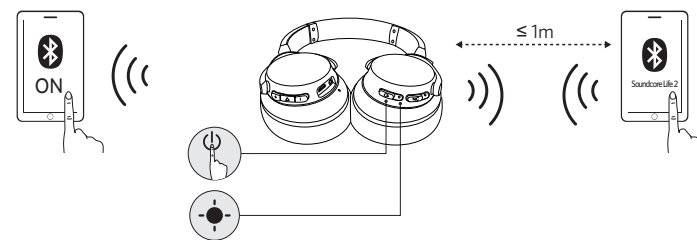

الاقتران

5"	الضغط باستمرار لمدة 5 ثوان	الدخول في وضع الاقتران عبر Bluetooth عندما يكون Life 2 متوقفًا عن التشغيل
3"	الضغط باستمرار لمدة 3 ثوان	الدخول في وضع الاقتران عبر Bluetooth عندما يكون Life 2 قيد التشغيل
	أزرق وامض بسرعة	وضع الاقتران متصل بجهاز
	أزرق ثابت (لمدة 1,5 ثوان)