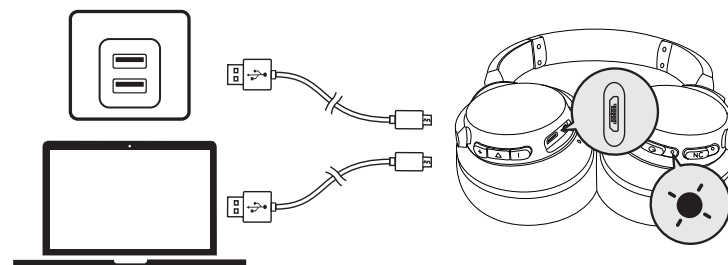

控制

🎵 蓝牙模式		
X1	按下	播放/暂停
①	按住 1 秒钟	下一首曲目
①	按住 1 秒钟	上一首曲目
	按下	音量升高/降低
默认模式		普通均衡器
X2	按下多功能键两次 注意：按两次以切换回普通均衡器。	BassUP™ (双均衡器)
①	按住 1 秒钟	ANC 模式 (主动降噪模式) 激活
①	按住 1 秒钟	ANC 模式 (主动降噪模式) 停用

主动降噪模式 (ANC) 能在佩戴 Soundcore Life 2 时阻挡来自周围环境的噪音。

	绿灯常亮 (NC LED 指示灯)	ANC 模式 (主动降噪模式) 已激活
	NC LED 指示灯熄灭	ANC 模式 (主动降噪模式) 已停用

Aux-in

插入音频线将自动切换到 AUX 模式，蓝牙模式将关闭 (ANC 功能可在 AUX 模式中激活时运行)。

AUX线控制

X1	按下	接听/结束通话
①	按住 1 秒钟	拒绝来电
X1	按下	播放/暂停
①	按住 1 秒钟	激活 Siri/其他语音控制软件

📞 手机		
X1	按下	接听/结束通话 保持当前通话，并接听来电
①	按住 1 秒钟	拒绝来电 在保持的通话和当前通话之间切换
	慢闪蓝灯 (蓝牙 LED 指示灯)	通话中
	慢闪蓝灯 (蓝牙 LED 指示灯)	收到来电

🎤		
①	按住 1 秒钟	激活 Siri/其他语音控制软件

为耳机充电