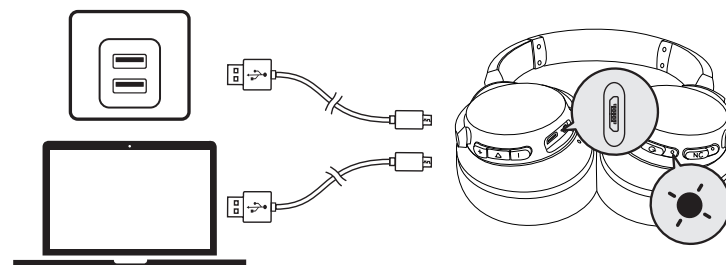

Ladda hörlurarna