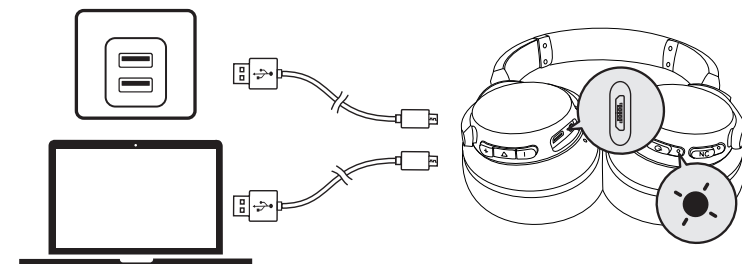

🔋 Opladning af høretelefonerne