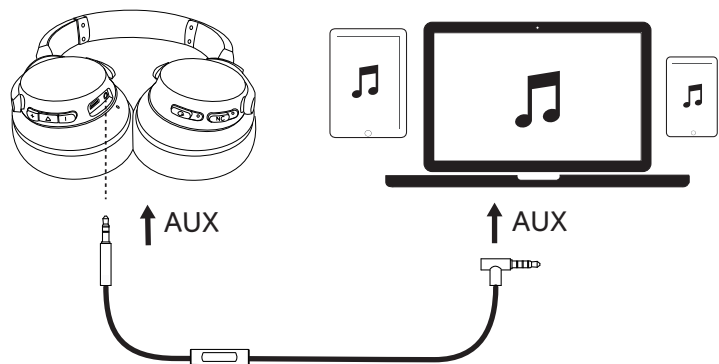

Kontroller

🎵 Bluetooth-läge	
Tryck på	Spela upp/pausa
Håll intryckt i 1 sekund	Nästa spår
Håll intryckt i 1 sekund	Föregående spår
Tryck på	Volym upp/ned
Standardläge	Normal equalizer
Tryck på flerknappensknappen två gånger Obs! Tryck två gånger igen för att växla tillbaka till Normal equalizer.	BassUP™ (Dubbel equalizer)
Håll intryckt i 1 sekund	Aktivering av ANC-läge (läge för aktiv brusreducering) Avaktivering av ANC-läge (läge för aktiv brusreducering)

I läget Aktiv brusreducering (ANC) blockeras omgivande ljud när du bär Soundcore Life 2.

Lyser grönt (LED-indikator för NC)	ANC-läge (läge för aktiv brusreducering) är aktiverat
NC LED-indikator av	ANC-läge (läge för aktiv brusreducering) är avaktiverat

Aux-ingång