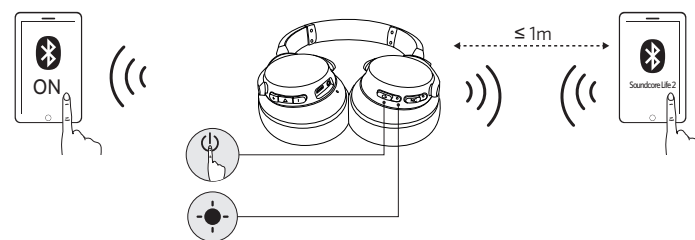

📞 手机		
 X1	按下	接听/结束通话 保持当前通话，并接听来电
 ①	按住 1 秒钟	拒绝来电 在保持的通话和当前通话之间切换
	慢闪蓝灯 (蓝牙 LED 指示灯)	通话中
	慢闪蓝灯 (蓝牙 LED 指示灯)	收到来电

🎤		
 ①	按住 1 秒钟	激活 Siri/其他语音控制软件

为耳机充电

	提示音 (音调)	
	每 60 秒慢闪一次红灯 (蓝牙 LED 指示灯)	电量不足
	红灯常亮 (蓝牙 LED 指示灯)	正在充电 注意: 充电时请勿开启 Life 2。
	常亮蓝灯 (蓝牙 LED 指示灯)	已充满电

開啟 / 關閉

藍牙開啟	 > 3s	按住超過 3 秒	 閃爍藍燈 (藍牙 LED 指示燈)
藍牙關閉	 > 3s	按住 3 秒	 穩定亮起紅燈 1 秒 (藍牙 LED 指示燈)
ANC 開啟	 > 1s	按住超過 1 秒	 穩定亮起綠燈 (NC LED 指示燈)
ANC 關閉	 > 1s	按住超過 1 秒	NC LED 指示燈熄滅

配對

在 Life 2 關閉時進入藍牙配對模式	 > 5s	按住 5 秒	
在 Life 2 開啟時進入藍牙配對模式	 > 3s	按住 3 秒	
	快速閃爍藍燈	配對模式	
	穩定亮起藍燈 (持續 1.5 秒)	已連線至裝置	