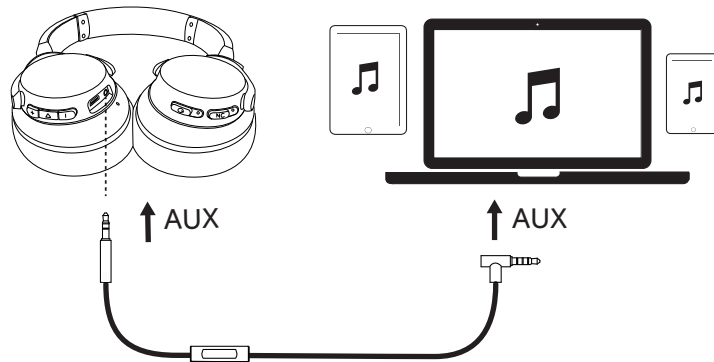

عناصر التحكم

Bluetooth وضع	
تشغيل / إيقاف تشغيل مؤقت	الضغط
المقطع الصوتي التالي	الضغط باستمرار لمدة ثانية واحدة
المقطع الصوتي السابق	الضغط باستمرار لمدة ثانية واحدة
رفع مستوى الصوت / خفضه	الضغط + / -
الوضع الافتراضي	معادل عادي
BassUP™ (معادل مزودج)	الضغط مرتين على الزر المتعدد الوظائف ملاحظة: اضغط مرتين إضافيتين للعودة إلى المعادل العادي.
تنشيط وضع إلغاء التشويش النشط (ANC)	الضغط باستمرار لمدة ثانية واحدة
إلغاء تنشيط وضع إلغاء التشويش النشط (ANC)	الضغط باستمرار لمدة ثانية واحدة

يحجب وضع إلغاء التشويش النشط (ANC) الصوت من البيئة المحيطة عند استخدام Soundcore Life 2.

أخضر ثابت (مؤشر NC LED)	تم تنشيط وضع إلغاء التشويش النشط (ANC)
إيقاف تشغيل مؤشر NC LED	تم إلغاء تنشيط وضع إلغاء التشويش النشط (ANC)

Aux-in