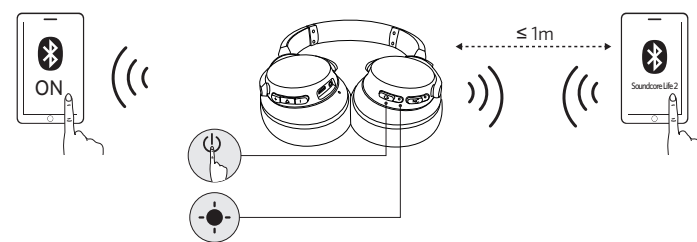

الهاتف المحمول

الرد على المكالمات / إنهاء المكالمات	الضغط
وضع المكالمات الحالية قيد الانتظار والرد على المكالمات الواردة	الضغط باستمرار لمدة ثانية واحدة
رفض المكالمات	الضغط باستمرار لمدة ثانية واحدة
التبديل بين مكالمات قيد الانتظار ومكالمة نشطة	الضغط باستمرار لمدة ثانية واحدة
في مكالمات	أزرق وامض ببطء (مؤشر Bluetooth LED)
مكالمة واردة	أزرق وامض ببطء (مؤشر Bluetooth LED)

تنشيط Siri / برامج التحكم الصوتي الأخرى	الضغط باستمرار لمدة ثانية واحدة
-----------------------------------------	---------------------------------

شحن سماعات الرأس

הפעלה/כיבוי

Bluetooth פועל	לחץ והחזק למשך יותר מ-3 שניות	כחול מהבהב (נורית חיויי Bluetooth)
Bluetooth כבוי	לחץ והחזק למשך 3 שניות	אדום מלא למשך שנייה אחת (נורית חיויי Bluetooth)
ANC פועל	לחץ והחזק למשך יותר משנייה אחת	ירוק מלא (נורית חיויי NC)
ANC כבוי	לחץ והחזק למשך יותר משנייה אחת	נורית חיויי NC כבויה

שיוך

היכנס למצב שיוך Bluetooth כאשר Life 2 כבוי	לחץ והחזק למשך 5 שניות	Ⓜ
היכנס למצב שיוך Bluetooth כאשר Life 2 פועל	לחץ והחזק למשך 3 שניות	Ⓜ
לבן מהבהב מהיר	מזב שיוך	●
כחול מלא (למשך 1.5 שניות)	מחובר למכשיר	●