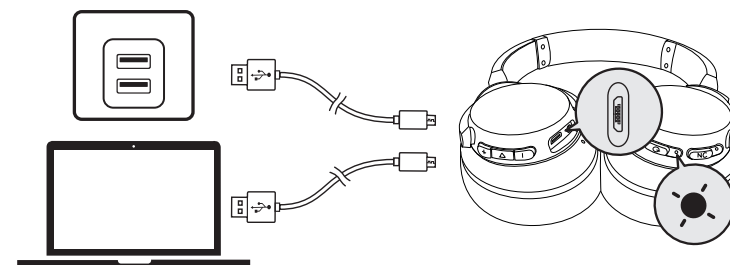

Зарядка наушников