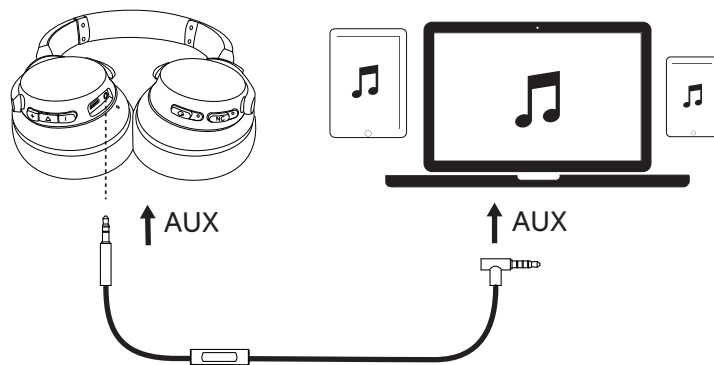

Emparelhamento

Entre no modo de emparelhamento Bluetooth quando o Life 2 estiver desligado		Pressione e segure por 5 segundos
Entre no modo de emparelhamento Bluetooth quando o Life 2 estiver ligado		Pressione e segure por 3 segundos
	Luz azul piscando rapidamente	Modo de emparelhamento
	Luz branca constante (por 1,5 segundos)	Conectado a um dispositivo

Entrada Aux-in

Conectar um cabo de áudio alternará automaticamente para o modo AUX e o modo Bluetooth será desligado (a função ANC opera quando é ativada no modo AUX).

Controle remoto integrado

 x1	Pressione	Atender / Encerrar chamada
 1"	Pressione e segure por 1 segundo	Rejeitar chamada
 x1	Pressione	Reproduzir / Pausar
 1"	Pressione e segure por 1 segundo	Ativar Siri / outro software de controle por voz