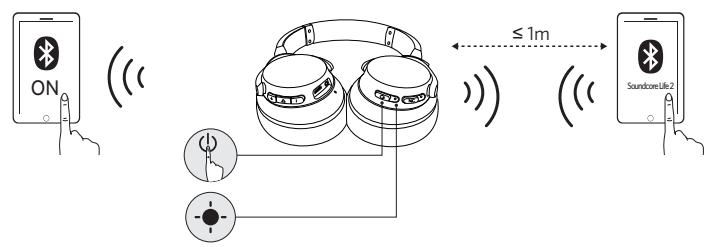

打开/关闭

蓝牙打开	> 3s	按住 3 秒钟以上		呈蓝色闪烁 (蓝牙 LED 指示灯)
蓝牙关闭	> 3s	按住 3 秒钟		红灯常亮 1 秒 (蓝牙 LED 指示灯)
ANC 打开	> 1s	按住 1 秒钟以上		绿灯常亮 (NC LED 指示灯)
ANC 关闭	> 1s	按住 1 秒钟以上		NC LED 指示灯熄灭

配对

Life 2 关闭后进入蓝牙配对模式	> 5s	按住 5 秒钟		快闪蓝灯	配对模式
Life 2 打开后进入蓝牙配对模式	> 3s	按住 3 秒钟		蓝灯常亮 (1.5 秒)	已连接到设备