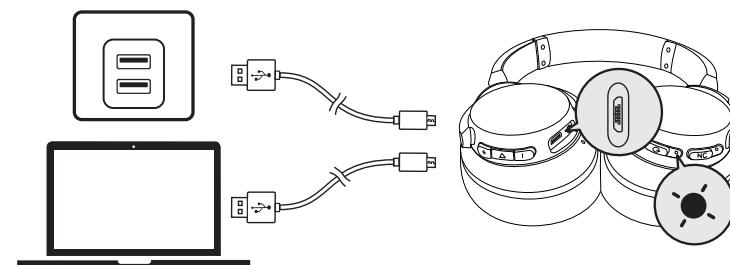

Nabíjení sluchátek