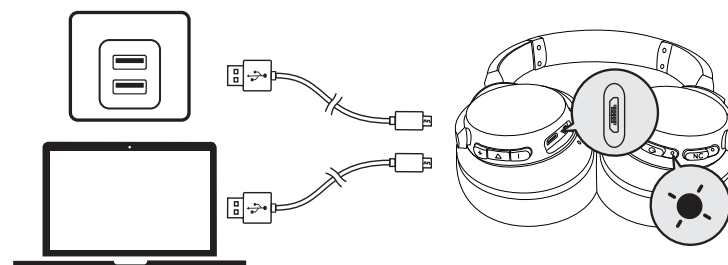

控制項

🎵 藍牙模式		
	按下	播放 / 暫停
	按住 1 秒	下一首曲目
	按住 1 秒	上一首曲目
+ / -	按下	音量增加 / 降低
預設模式		一般等化器
	按兩下多功能按鍵 附註：再按兩下切換至一般等化器。	BassUP™ (雙等化器)
	按住 1 秒	ANC 模式 (主動降噪模式) 啟動
		ANC 模式 (主動降噪模式) 停用

主動降噪模式 (ANC) 則會在使用者佩戴 Soundcore Life 2 時隔絕周圍環境的噪音。

● 穩定亮起綠燈 (NC LED 指示燈)	ANC 模式 (主動降噪模式) 已啟動
○ NC LED 指示燈熄滅	ANC 模式 (主動降噪模式) 已停用

Aux-in

插入音訊連接線後，將自動切換為 AUX 模式，同時藍牙模式將會關閉 (當 ANC 功能在 AUX 模式中為已啟動時，該功能將會運作)。

內建遙控器

	按下	接聽 / 結束通話
	按住 1 秒	拒絕通話
	按下	播放 / 暫停
	按住 1 秒	啟動 Siri / 其他語音控制軟體

📞 手機

	按下	接聽 / 結束通話 保留目前通話並接聽來電
	按住 1 秒	拒絕通話 在保留通話和進行中通話間切換
	緩慢閃爍藍燈 (藍牙 LED 指示燈)	通話中
	緩慢閃爍藍燈 (藍牙 LED 指示燈)	來電

🎤

	按住 1 秒	啟動 Siri / 其他語音控制軟體

🔋 為耳機充電