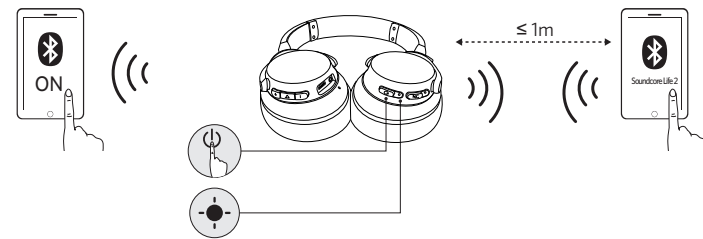

Emparejamiento

Acceder al modo de emparejamiento Bluetooth cuando Life 2 esté apagado	5"	Mantenga pulsado durante 5 segundos
Acceder al modo de emparejamiento Bluetooth cuando Life 2 esté apagado	3"	Mantenga pulsado durante 3 segundos
Parpadeo en azul rápido	Modo de emparejamiento	
Azul fijo (durante 1,5 segundos)	Conectado a un dispositivo