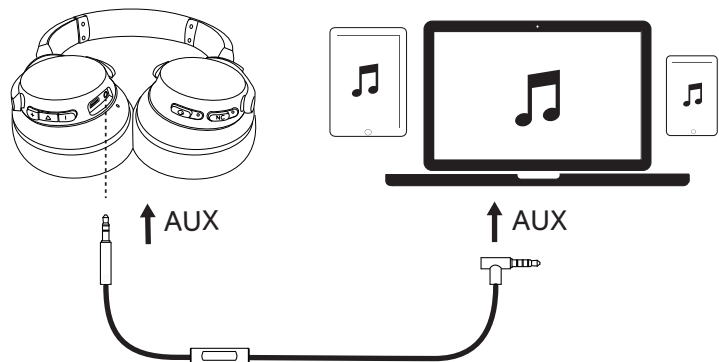

🔧 操作方法

🎵 Bluetoothモード	
x1 押す	再生 / 一時停止
1秒間長押し	次の曲へ
1秒間長押し	前の曲へ
+ / - 押す	音量のアップ / ダウン
デフォルト	通常のイコライザー
x2 多機能キーを2回押す 注意：再度2回押すと、通常のイコライザーに戻ります。	BassUP™モード
1秒間長押し	ANCモード(アクティブノイズキャンセリングモード)オン
	ANCモード(アクティブノイズキャンセリングモード)オフ

アクティブノイズキャンセリングモード(ANC)では、Soundcore Life 2の装着時に周囲のノイズを遮断します。

● 緑色の点灯(NC LED表示)	ANCモード(アクティブノイズキャンセリングモード)が有効になっている
NC LED表示オフ	ANCモード(アクティブノイズキャンセリングモード)が無効になっている

🔧 AUX入力