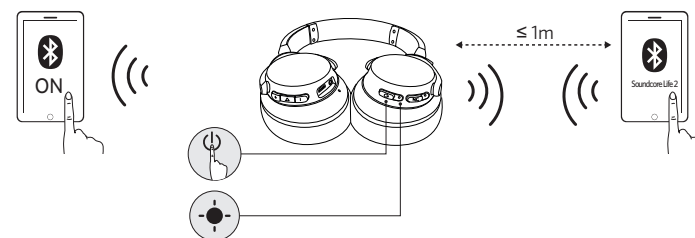

Paring

Aktiver Bluetooth-paringsmodus når Life 2 er avslått	> 5"	Trykk på og hold nede i 5 sekunder
Aktiver Bluetooth-paringsmodus når Life 2 er på	> 3"	Trykk på og hold nede i 3 sekunder
	Blinker raskt blått	Paringsmodus
	Lyser blått (i 1,5 sekund)	Koblet til en enhet