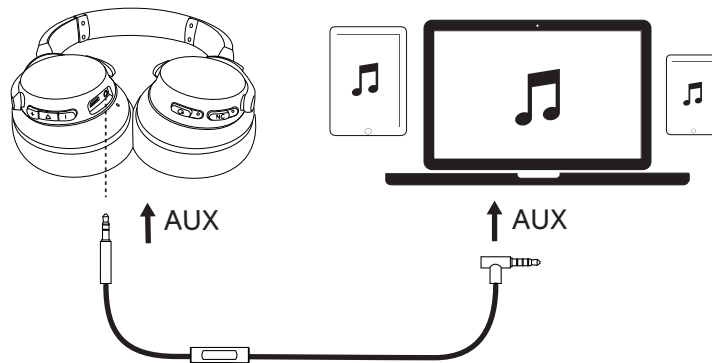

Emparejamiento

Acceder al modo de emparejamiento Bluetooth cuando Life 2 esté apagado	 5"	Mantenga pulsado durante 5 segundos
Acceder al modo de emparejamiento Bluetooth cuando Life 2 esté apagado	 3"	Mantenga pulsado durante 3 segundos
 Parpadeo en azul rápido	Modo de emparejamiento	
 Azul fijo (durante 1,5 segundos)	Conectado a un dispositivo	

Controles

Modo Bluetooth

	Pulse	Reproducir / pausar
	Mantener pulsado durante 1 segundo	Saltar a la pista siguiente
	Mantener pulsado durante 1 segundo	Saltar a la pista anterior
	+ / - Pulse	Subir / bajar volumen
Modo predeterminado		Ecuador normal
	Pulse la tecla multifunción dos veces Nota: Pulse dos veces de nuevo para volver al modo de ecualizador normal.	Bassup™(doble ecualizador)
	Mantener pulsado durante 1 segundo	Activación del modo ANC (modo de cancelación de ruido activa) Desactivación del modo ANC (modo de cancelación de ruido activa)

Modo Aux

Al conectar un cable de audio se cambiará automáticamente al modo AUX y se desactivará la conexión Bluetooth. (La opción ANC funciona cuando está activada en el modo Aux).

Mando a distancia incluido