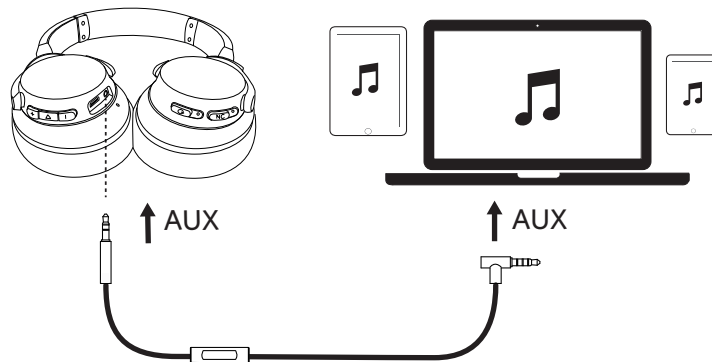

Kontrollementer

🎵 Bluetooth-tilstand	
Tryk	Afspil / pause
Tryk og hold nede i 1 sekund	Næste nummer
Tryk og hold nede i 1 sekund	Forrige nummer
Tryk	Lydstyrke op / ned
Standardtilstand	Normal Equalizer
Tryk to gange på multifunktionsknappen Bemærk: Tryk to gange for at skifte tilbage til Normal Equalizer.	BassUP™ (Dual Equalizer)
Tryk og hold nede i 1 sekund	Aktivering af ANC-tilstand (aktiv støjeliminering)
Tryk og hold nede i 1 sekund	Deaktivering af ANC-tilstand (aktiv støjeliminering)

Aktiv støjeliminering (ANC) blokerer støj fra omgivelserne, når man har Soundcore Life 2 på.

Lyser grønt (NC-LED-indikator)	ANC-tilstand (aktiv støjeliminering) er aktiveret
NC-LED-indikator slukket	ANC-tilstand (aktiv støjeliminering) er deaktiveret

Aux-in