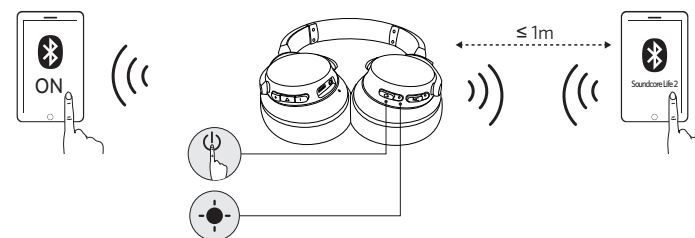

Parkoppling

Aktivera Bluetooth-parkopplingsläge när Life 2 är av	5"	Håll intryckt i 5 sekunder	
Aktivera Bluetooth-parkopplingsläge när Life 2 är på	3"	Håll intryckt i 3 sekunder	
	Blinkar snabbt blått	Parkopplingsläge	
	Lyser blått (i 1,5 sekunder)	Ansluten till en enhet