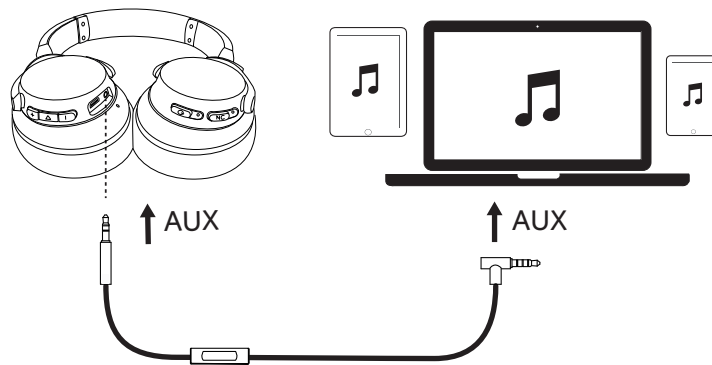

Ohjaimet

🎵 Bluetooth-tila	
	Paina Toista/keskeytä
	Pidä painettuna sekunnin ajan Seuraava kappale
	Pidä painettuna sekunnin ajan Edellinen kappale
	Paina Lisää/vähennä äänenvoimakkuutta
Oletusarvoinen tila Normaali taajuuskorjain	
	Paina monitoimipainiketta kaksi kertaa Huomautus: Siirry takaisin käyttämään normaalia taajuuskorjainta painamalla painiketta uudelleen kaksi kertaa. BassUP™ (kaksoistaajuuskerroin)
	Pidä painettuna sekunnin ajan ANC (Aktiivinen vastamelutoiminto) -tilan aktivointi ANC (Aktiivinen vastamelutoiminto) -tilan aktivoinnin poisto

Aktiivinen vastamelutoiminto (ANC) -tila vaimentaa ympäristön ääniä käytettäessä Soundcore Life 2 -laitetta.

	Palaa vihreänä (NC-LED-merkkivalo)	ANC (Aktiivinen vastamelutoiminto) -tila on aktivoitu
	NC-LED-merkkivalo sammunut	ANC (Aktiivinen vastamelutoiminto) -tilan aktivointi on poistettu

Aux-in