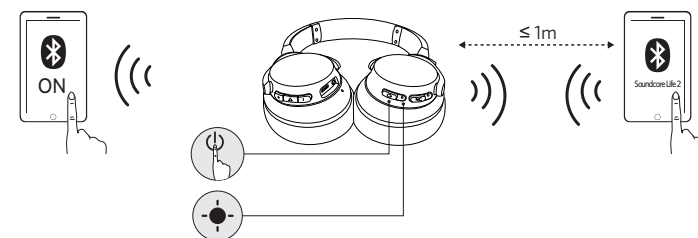

Parring

Start Bluetooth-parringstilstand, når Life 2 er slukket		> 5"	Tryk og hold nede i 5 sekunder		Blinker hurtigt blåt	Parringstilstand
Start Bluetooth-parringstilstand, når Life 2 er tændt		> 3"	Tryk og hold nede i 3 sekunder		Lyser blåt (i 1,5 sekunder)	Tilsluttet til en enhed