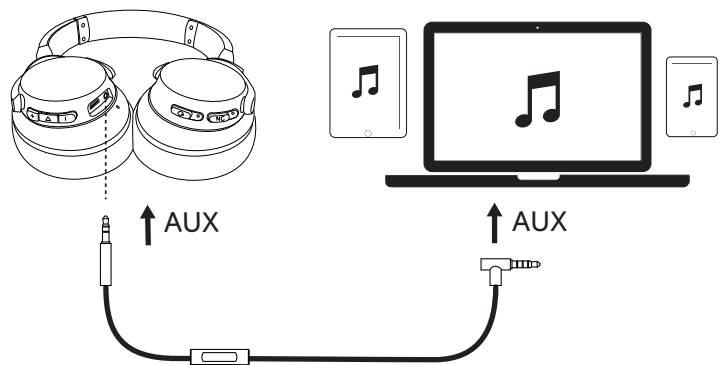

控制

🎵 蓝牙模式		
X1	按下	播放/暂停
①	按住 1 秒钟	下一首曲目
①	按住 1 秒钟	上一首曲目
	按下	音量升高/降低
默认模式		普通均衡器
X2	按下多功能键两次 注意：按两次以切换回普通均衡器。	BassUP™ (双均衡器)
①	按住 1 秒钟	ANC 模式 (主动降噪模式) 激活
①	按住 1 秒钟	ANC 模式 (主动降噪模式) 停用

主动降噪模式 (ANC) 能在佩戴 Soundcore Life 2 时阻挡来自周围环境的噪音。

	绿灯常亮 (NC LED 指示灯)	ANC 模式 (主动降噪模式) 已激活
	NC LED 指示灯熄灭	ANC 模式 (主动降噪模式) 已停用

Aux-in