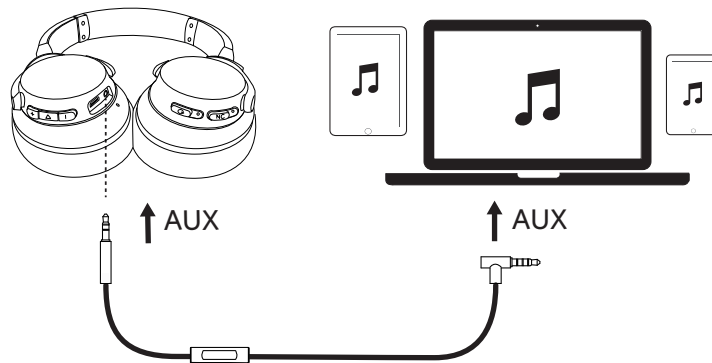

Koppelen

De Bluetooth-koppelmodus starten wanneer Life 2 is uitgeschakeld		Houd de knop 5 seconden ingedrukt
De Bluetooth-koppelmodus starten wanneer Life 2 is ingeschakeld		Houd 3 seconden ingedrukt
	Knippert snel blauw	Koppelmodus
	Brandt blauw (1,5 seconde)	Verbonden met een apparaat

Bedieningselementen

Bluetooth-modus

	Drukken	Afspelen / pauzeren
	Houd 1 seconde ingedrukt	Volgend nummer
	Houd 1 seconde ingedrukt	Vorig nummer
	Drukken	Volume omhoog / omlaag
Standaardmodus		Normale equalizer
	Druk twee keer op de multifunctionele knop Opmerking: Druk nogmaals twee keer om terug te schakelen naar de normale equalizer.	BassUP™ (Dubbele equalizer)
		ANC-modus (modus actieve geluidsonderdrukking) inschakelen
	Houd 1 seconde ingedrukt	ANC-modus (modus actieve geluidsonderdrukking) uitschakelen

Actieve geluidsonderdrukking (ANC) blokkeert het omgevingsgeluid tijdens het dragen van Soundcore Life 2.

	Brandt groen (NC LED-indicator)	ANC-modus (modus actieve geluidsonderdrukking) is ingeschakeld
	NC LED-indicator uit	ANC-modus (modus actieve geluidsonderdrukking) is uitgeschakeld

Aux-ingang

Wanneer u een audiokabel aansluit, zal het apparaat automatisch overschakelen naar de AUX-modus en wordt de Bluetooth-modus uitgeschakeld (de ANC-functie werkt als deze is ingeschakeld in de AUX-modus).