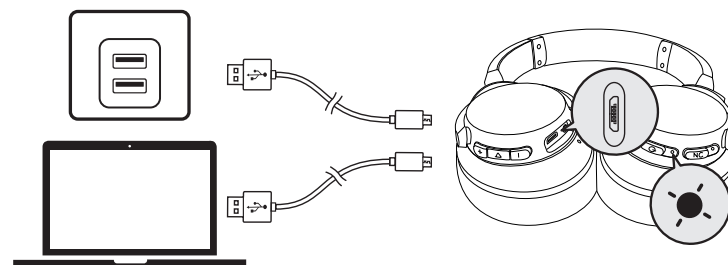

🔋 イヤホンの充電方法