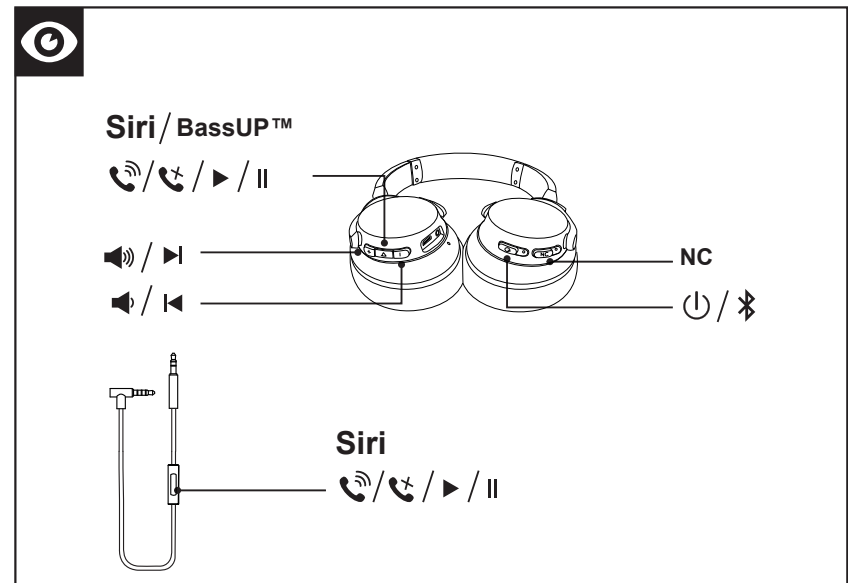

English	01
Čeština	05
Dansk	09
Deutsch	13
Español	17
Suomi	21
Français	25
Italiano	29
Portuguese	33
Svenska	37
Nederlands	41
Norsk	45
日本語	49
한국어	53
類隔	57
書眾隔	61
Русский	65
لغربية	69
ברית	73