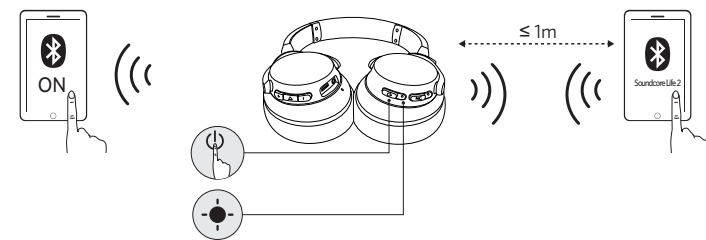

電源のオン/オフ

Bluetoothオン	>3"	3秒間以上長押し	青色の点滅 (Bluetooth LED表示)
Bluetoothオフ	>3"	3秒間長押し	赤色の1秒間の点灯(Bluetooth LED表示)
アクティブノイズ キャンセリングモ ード(ANC)オン	>1"	1秒間以上長押し	緑色の点灯 (NC LED表示)
ANCオフ	>1"	1秒間以上長押し	NC LED表示オフ

ペアリング

Life 2がオフの場合にBluetoothペアリングモードに入ります	>5"	5秒間長押し	
Life 2がオンの場合にBluetoothペアリングモードに入ります	>3"	3秒間長押し	
	青色で速い点滅		ペアリングモード
	青色の点灯(1.5秒間)		機器と接続完了