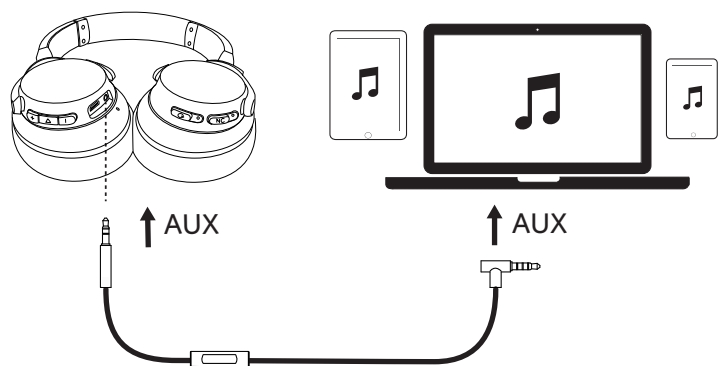

控制項

🎵 藍牙模式		
	按下	播放 / 暫停
	按住 1 秒	下一首曲目
	按住 1 秒	上一首曲目
+ / -	按下	音量增加 / 降低
預設模式		一般等化器
	按兩下多功能按鍵 附註：再按兩下切換至一般等化器。	BassUP™ (雙等化器)
	按住 1 秒	ANC 模式 (主動降噪模式) 啟動
		ANC 模式 (主動降噪模式) 停用

主動降噪模式 (ANC) 則會在使用者佩戴 Soundcore Life 2 時隔絕周圍環境的噪音。

● 穩定亮起綠燈 (NC LED 指示燈)	ANC 模式 (主動降噪模式) 已啟動
○ NC LED 指示燈熄滅	ANC 模式 (主動降噪模式) 已停用

Aux-in