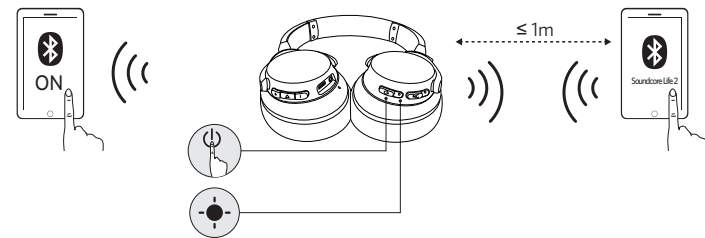

Pariliitos

Siirry Bluetooth-pariliitostilaan, kun Life 2 on poissa käytöstä		Pidä painettuna viiden sekunnin ajan	
Siirry Bluetooth-pariliitostilaan, kun Life 2 on käytössä		Pidä painettuna kolmen sekunnin ajan	
	Vilkkuu nopeasti sinisenä		Pariliitostila
	Palaa sinisenä (1,5 sekunnin ajan)		Liitetty laitteeseen