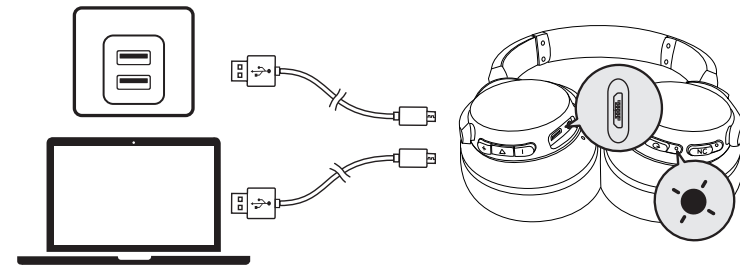

شحن سماعات الرأس