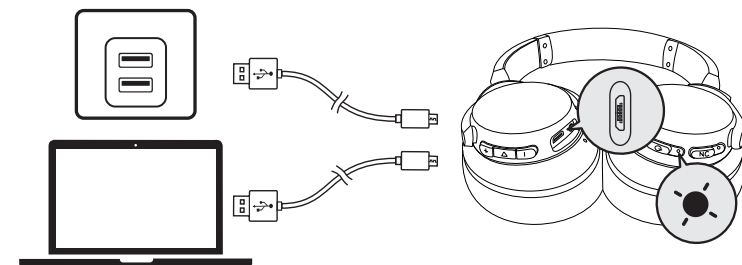

Carga de los auriculares