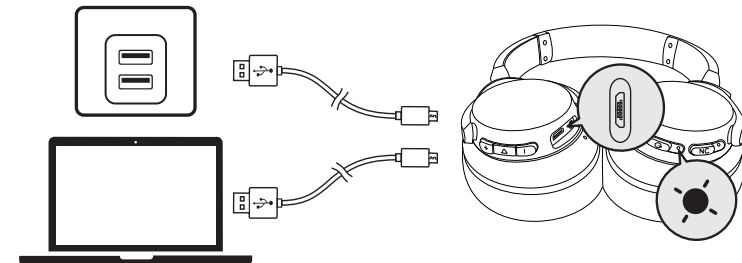

🔧 컨트롤

🎵 Bluetooth 모드

	한 번 누릅니다.	재생/일시중지
	1초간 길게 누릅니다.	다음 트랙
	1초간 길게 누릅니다.	이전 트랙
	한 번 누릅니다.	볼륨 높이기/줄이기
기본 모드		표준 이퀄라이저
	다기능 키를 두 번 누릅니다. 참고: 다시 두 번 돌려서 표준 이퀄라이저로 다시 전환합니다.	BassUP™ (듀얼 이퀄라이저)
	1초간 길게 누릅니다.	ANC 모드(능동 소음 제거 모드) 활성화
	1초간 길게 누릅니다.	ANC 모드(능동 소음 제거 모드) 비활성화

능동 소음 제거 모드(ANC)는 Soundcore Life 2를 착용하는 동안 주변 환경으로부터 소음을 차단합니다.

	초록색으로 유지됨(NC LED 표시등)	ANC 모드(능동 소음 제거 모드)가 활성화되었습니다.
	NC LED 표시등 꺼짐	ANC 모드(능동 소음 제거 모드)가 비활성화되었습니다.

🔧 Aux-in

오디오 케이블을 플러그인하면 AUX 모드로 자동 전환되고 Bluetooth 모드가 종료됩니다(ANC 기능은 AUX 모드에서 활성화될 때 작동함).

내장된 리모컨

	한 번 누릅니다.	전화 받기/통화 종료
	1초간 길게 누릅니다.	통화 거절
	한 번 누릅니다.	재생/일시중지
	1초간 길게 누릅니다.	Siri/기타 음성 제어 소프트웨어 활성화

📶 모바일폰

	한 번 누릅니다.	전화 받기/통화 종료 현재 연결된 통화를 대기 상태로 전환하고 걸려오는 전화를 받습니다.
	1초간 길게 누릅니다.	통화 거절 대기 중인 통화와 연결된 통화 간 전환
	파란색으로 천천히 깜박임(Bluetooth LED 표시등)	통화 중
	파란색으로 천천히 깜박임(Bluetooth LED 표시등)	통화 수신 중

🎤

	1초간 길게 누릅니다.	Siri/기타 음성 제어 소프트웨어 활성화

🔋 헤드폰 충전