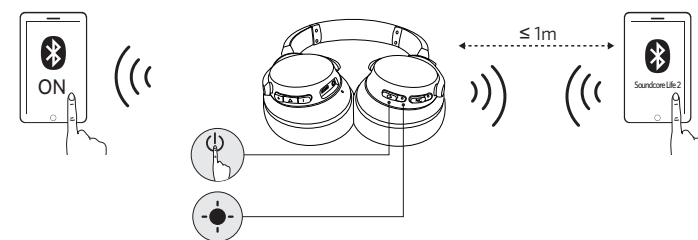

Accensione/spengimento

Bluetooth ON		Premere e tenere premuto per più di 3 secondi		Blu lampeggiante (spia LED Bluetooth)
Bluetooth OFF		Premere e tenere premuto per 3 secondi		Rosso fisso per 1 secondo (spia LED Bluetooth)
ANC ON		Premere e tenere premuto per più di 1 secondo		Verde fisso (spia LED NC)
ANC OFF		Premere e tenere premuto per più di 1 secondo		Spia LED NC spenta

Associazione

Attivare la modalità di associazione Bluetooth quando Life 2 è spento		Premere e tenere premuto per 5 secondi		
Attivare la modalità di associazione Bluetooth quando Life 2 è acceso		Premere e tenere premuto per 3 secondi		
	Blu lampeggiante velocemente			Modalità di associazione
	Blu fisso (per 1,5 secondi)			Connesso a un dispositivo