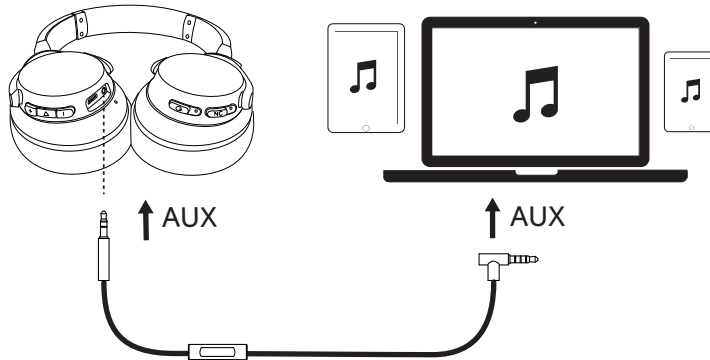

페어링

Life 2가 꺼질 때 Bluetooth 페어링 모드 실행	 > 5"	5초간 길게 누릅니다.	
Life 2가 켜질 때 Bluetooth 페어링 모드 실행	 > 3"	3초간 길게 누릅니다.	
 파란색으로 빠르게 깜박임			페어링 모드
 파란색으로 유지됨(1.5초간)			장치에 연결됨

🔧 컨트롤

🎵 Bluetooth 모드

	한 번 누릅니다.	재생/일시중지
	1초간 길게 누릅니다.	다음 트랙
	1초간 길게 누릅니다.	이전 트랙
	한 번 누릅니다.	볼륨 높이기/줄이기
기본 모드		표준 이퀄라이저
	다기능 키를 두 번 누릅니다. 참고: 다시 두 번 돌려서 표준 이퀄라이저로 다시 전환합니다.	BassUP™ (듀얼 이퀄라이저)
	1초간 길게 누릅니다.	ANC 모드(능동 소음 제거 모드) 활성화
	1초간 길게 누릅니다.	ANC 모드(능동 소음 제거 모드) 비활성화

능동 소음 제거 모드(ANC)는 Soundcore Life 2를 착용하는 동안 주변 환경으로부터 소음을 차단합니다.

	초록색으로 유지됨(NC LED 표시등)	ANC 모드(능동 소음 제거 모드)가 활성화되었습니다.
	NC LED 표시등 꺼짐	ANC 모드(능동 소음 제거 모드)가 비활성화되었습니다.

🔧 Aux-in

오디오 케이블을 플러그인하면 AUX 모드로 자동 전환되고 Bluetooth 모드가 종료됩니다(ANC 기능은 AUX 모드에서 활성화될 때 작동함).