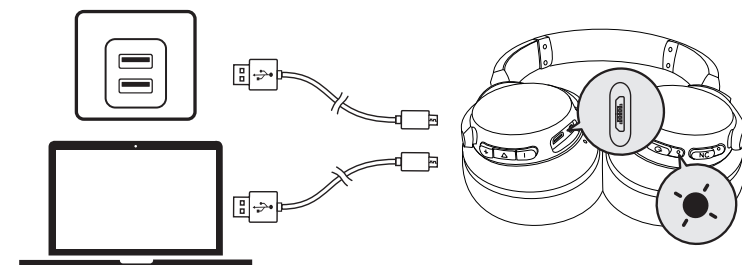

Lade hodetelefonene