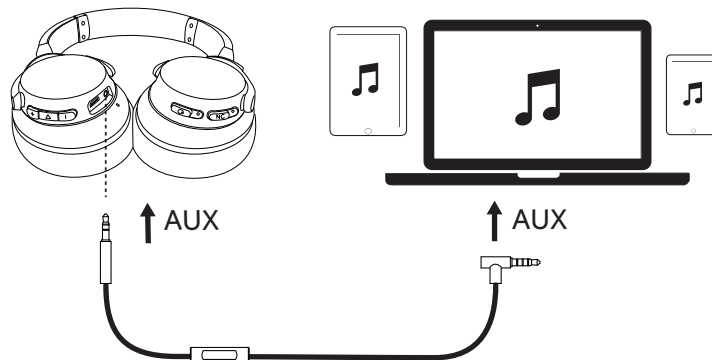

Kontroller

Bluetooth-modus

	Trykk på	Spill/pause
	Trykk på og hold nede i 1 sekund	Neste spor
	Trykk på og hold nede i 1 sekund	Forrige spor
	Trykk på	Volum opp/ned
Standardmodus		Normal Equalizer
	Trykk to ganger på flerfunksjonsknappen Merk: Trykk to ganger igjen for å gå tilbake til Normal Equalizer.	BassUP™(Dual equalizer)
		Aktivisering av ANC-modus (modus for aktiv støyreduksjon)
	Trykk på og hold nede i 1 sekund	Deaktivering av ANC-modus (modus for aktiv støyreduksjon)

Aux-inngang

Hvis du kobler til en lyd-kabel, vil enheten automatisk veksle til AUX-modus, og Bluetooth-modusen slås av (ANC-funksjonen fungerer når den er aktivert i AUX-modus).

Innebygd fjernkontroll

	Trykk på	Svar/avslutt samtale
	Trykk på og hold nede i 1 sekund	Avvis samtale
	Trykk på	Spill/pause
	Trykk på og hold nede i 1 sekund	Aktiver Siri / annen talekontrollprogramvare