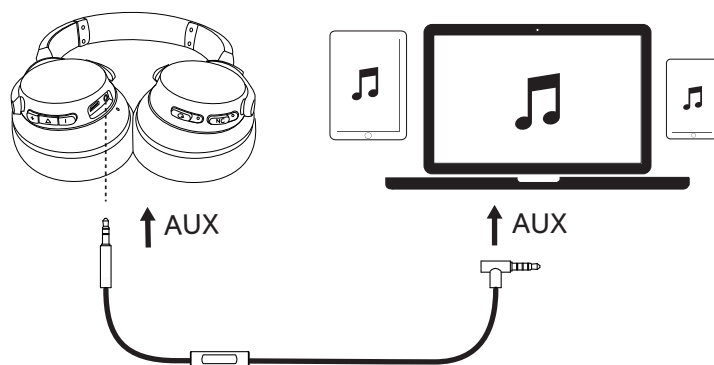

Сопряжение

Переход в режим сопряжения Bluetooth, когда Life 2 выключен		Нажмите и удерживайте 5 секунд
Переход в режим сопряжения Bluetooth, когда Life 2 включен		Нажмите и удерживайте 3 секунды
 Быстро мигает синим светом	Режим сопряжения	
 Постоянно горит синим светом (в течение 1,5 секунд)	Подключено к устройству	

Элементы управления

Режим Bluetooth

	Одно нажатие	Воспроизведение / пауза
	Нажмите и удерживайте 1 секунду	Следующий трек
	Нажмите и удерживайте 1 секунду	Предыдущий трек
	Одно нажатие	Увеличение / уменьшение громкости
Режим по умолчанию		Обычный эквалайзер
	Дважды нажмите многофункциональную клавишу Примечание. Еще раз дважды нажмите клавишу, чтобы вернуться к обычному эквалайзеру.	BassUP™ (двойной эквалайзер)
	Нажмите и удерживайте 1 секунду	Включение режима ANC (режим активного шумоподавления) Выключение режима ANC (режим активного шумоподавления)

Режим активного шумоподавления (ANC) блокирует окружающие звуки во время ношения наушников Soundcore Life 2.

	Постоянно горит зеленым светом (светодиодный индикатор NC)	Режим ANC (режим активного шумоподавления) включен
	Светодиодный индикатор NC не горит	Режим ANC (режим активного шумоподавления) выключен

Aux-in

При подключении аудиокабеля автоматически включается режим AUX, а режим Bluetooth отключается (функция ANC работает, если включена в режиме AUX).

Встроенный пульт ДУ

	Одно нажатие	Ответить / завершить вызов
	Нажмите и удерживайте 1 секунду	Отклонить вызов
	Одно нажатие	Воспроизведение / пауза
	Нажмите и удерживайте 1 секунду	Активация Siri / другого ПО голосового управления