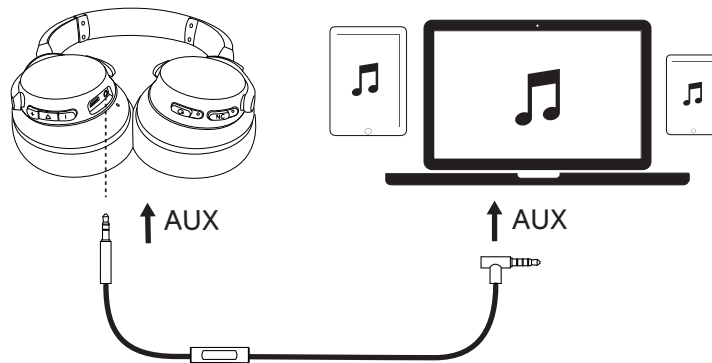

Das Koppeln

Bluetooth-Kopplungsmodus aktivieren, wenn Life 2 ausgeschaltet ist	5s	5 Sekunden lang gedrückt halten	
Bluetooth-Kopplungsmodus aktivieren, wenn Life 2 eingeschaltet ist	3s	3 Sekunden lang gedrückt halten	
	Blinkt schnell blau	Kopplungsmodus	
	Leuchtet blau (1,5 Sekunden lang)	Mit einem Gerät verbunden	

Bedienung

Bluetooth-Modus

 Drücken	Wiedergabe / Pause
 1 Sekunde lang gedrückt halten	Nächster Titel
 1 Sekunde lang gedrückt halten	Vorheriger Titel
 Drücken	Lauter / leiser
Standardmodus	Normaler Equalizer
 Multifunktionsstaste zweimal drücken Hinweis: Zweimal drücken, um zum normalen Equalizer zurückzuwechseln.	BassUP™ (Dualer Equalizer)
 1 Sekunde lang gedrückt halten	ANC-Modus (Active Noise Cancelling-Modus) aktivieren
	ANC-Modus (Active Noise Cancelling-Modus) deaktivieren

Im ANC-Modus (Active Noise Cancelling) werden Umgebungsgeräusche beim Tragen des Soundcore Life 2 unterdrückt.

 Leuchtet grün (NC-LED-Anzeige)	ANC-Modus (Active Noise Cancelling-Modus) ist aktiviert
NC-LED-Anzeige aus	ANC-Modus (Active Noise Cancelling-Modus) ist deaktiviert

AUX-In

Beim Anschließen eines Audiokabels wird automatisch in den AUX-Modus geschaltet, und der Bluetooth-Modus wird deaktiviert (Die ANC-Funktion läuft, wenn sie im AUX-Modus aktiviert wird).

Integrierte Fernbedienung